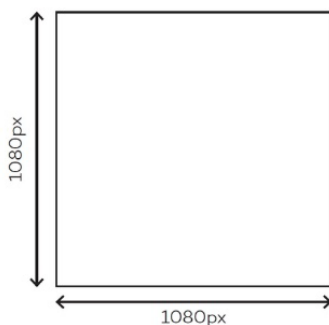

Los vídeos deben ser cuadrados (1080 px x 1080 px).

Los subtítulos se deben entregar en inglés en un archivo .SRT

<b>Primer vídeo</b>	<b>Segundo vídeo</b>	<b>Tercer vídeo</b>
vídeo tráiler	vídeo esencial	vídeo exhaustivo
<1 minute	2-5 minutos	>8 minutos
Cuadrado 1080 px X 1080 px	Cuadrado 1080px 1080px	Sin proporción específica 1080 px altura mínima